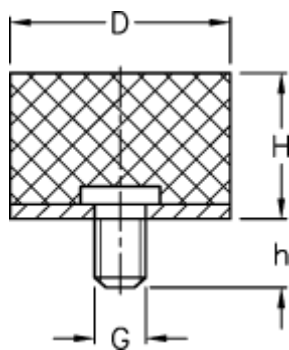

Varenummer: 514010120009101
Beskrivelse: KLEE Vibrationsdæmper type 4
10-10-4, M4x10, NR - 43 shore

Mål

D = 10

G = M4

h = 10

H = 10